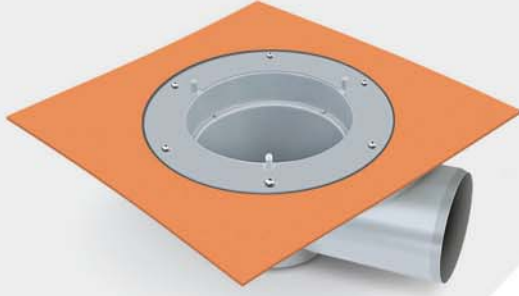

MS 7000TE SERİSİ TERMO ELASTİK ÖRTÜLÜ MONTAJLI SÜZGEÇ