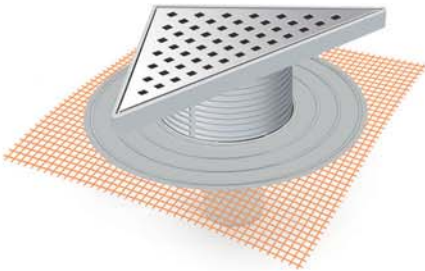

MTS 9100F SERİSİ 15x15 cm

KENDİNDEN FİLE PERÇİNLİ 304 KALİTE PASLANMAZ SÜZGEÇ SİSTEMLERİ

Ürün Kodu	Açıklama	Koli Adedi	Çerçevesiz Fiyatı	Çerçevesiz Fiyatı
MTS 9100F-3	Yandan Çıkışlı Ø 32 mm 3 Cm Yükseklik Parçası	20	61,20 TL	71,20 TL
MTS 9100F-9	Yandan Çıkışlı Ø 32 mm 9 Cm Yükseklik Parçası	20	62,00 TL	72,00 TL
MTS 9100F-15	Yandan Çıkışlı Ø 32 mm 15 Cm Yükseklik Parçası	20	63,60 TL	73,60 TL
MTS 9104F-3	Yandan Çıkışlı Ø 50 mm 3 Cm Yükseklik Parçası	20	62,40 TL	72,40 TL
MTS 9104F-9	Yandan Çıkışlı Ø 50 mm 9 Cm Yükseklik Parçası	20	63,20 TL	73,20 TL
MTS 9104F-15	Yandan Çıkışlı Ø 50 mm 15 Cm Yükseklik Parçası	20	64,80 TL	74,80 TL
MTS 9105F-3	Yandan Çıkışlı Ø 70 mm 3 Cm Yükseklik Parçası	20	63,20 TL	73,20 TL
MTS 9105F-9	Yandan Çıkışlı Ø 70 mm 9 Cm Yükseklik Parçası	20	64,00 TL	74,00 TL
MTS 9105F-15	Yandan Çıkışlı Ø 70 mm 15 Cm Yükseklik Parçası	20	65,60 TL	75,60 TL
MTS 9101F-3	Alttan Çıkışlı Ø 50 mm 3 Cm Yükseklik Parçası	20	62,40 TL	72,40 TL
MTS 9101F-9	Alttan Çıkışlı Ø 50 mm 9 Cm Yükseklik Parçası	20	63,20 TL	73,20 TL
MTS 9101F-15	Alttan Çıkışlı Ø 50 mm 15 Cm Yükseklik Parçası	20	64,80 TL	74,80 TL
MTS 9102F-3	Alttan Çıkışlı Ø 70 mm 3 Cm Yükseklik Parçası	20	63,20 TL	73,20 TL
MTS 9102F-9	Alttan Çıkışlı Ø 70 mm 9 Cm Yükseklik Parçası	20	64,00 TL	74,00 TL
MTS 9102F-15	Alttan Çıkışlı Ø 70 mm 15 Cm Yükseklik Parçası	20	65,60 TL	75,60 TL

MTS 9200F SERİSİ 20x20 cm KARE

KENDİNDEN FİLE PERÇİNLİ 304 KALİTE PASLANMAZ SÜZGEÇ SİSTEMLERİ

Ürün Kodu	Açıklama	Koli Adedi	Birim Fiyatı
MTS 9200F	Yandan Çıkışlı Süzgeç Ø 32 mm 9 Yükseklik Parçası	20	146,00 TL
MTS 9204F	Yandan Çıkışlı Süzgeç Ø 50 mm 9 Cm Yükseklik Parçası	20	147,20 TL
MTS 9205F	Yandan Çıkışlı Süzgeç Ø 70 mm 9 Cm Yükseklik Parçası	20	148,00 TL
MTS 9201F	Alttan Çıkışlı Süzgeç Ø 50 mm 9 Cm Yükseklik Parçası	20	147,20 TL
MTS 9202F	Alttan Çıkışlı Süzgeç Ø 70 mm 9 Cm Yükseklik Parçası	20	148,00 TL

MTS 9300F SERİSİ 20x20 cm ÜÇGEN

KENDİNDEN FİLE PERÇİNLİ 304 KALİTE PASLANMAZ SÜZGEÇ SİSTEMLERİ

Ürün Kodu	Açıklama	Koli Adedi	Birim Fiyatı
MTS 9300F	Yandan Çıkışlı Süzgeç Ø 32 mm 9 Yükseklik Parçası	20	136,00 TL
MTS 9304F	Yandan Çıkışlı Süzgeç Ø 50 mm 9 Cm Yükseklik Parçası	20	137,20 TL
MTS 9305F	Yandan Çıkışlı Süzgeç Ø 70 mm 9 Cm Yükseklik Parçası	20	138,00 TL
MTS 9301F	Alttan Çıkışlı Süzgeç Ø 50 mm 9 Cm Yükseklik Parçası	20	137,20 TL
MTS 9302F	Alttan Çıkışlı Süzgeç Ø 70 mm 9 Cm Yükseklik Parçası	20	138,00 TL

MTS 9400F SERİSİ 10x10 cm BASÇIK

KENDİNDEN FİLE PERÇİNLİ 304 KALİTE PASLANMAZ SÜZGEÇ SİSTEMLERİ

Ürün Kodu	Açıklama	Koli Adedi	Birim Fiyatı
MTS 9400F	Yandan Çıkışlı Süzgeç Ø 32 mm 9 Yükseklik Parçası	20	78,00 TL
MTS 9404F	Yandan Çıkışlı Süzgeç Ø 50 mm 9 Cm Yükseklik Parçası	20	79,20 TL
MTS 9405F	Yandan Çıkışlı Süzgeç Ø 70 mm 9 Cm Yükseklik Parçası	20	80,00 TL
MTS 9401F	Alttan Çıkışlı Süzgeç Ø 50 mm 9 Cm Yükseklik Parçası	20	79,20 TL
MTS 9402F	Alttan Çıkışlı Süzgeç Ø 70 mm 9 Cm Yükseklik Parçası	20	80,00 TL

MTS 9500F SERİSİ 15x15 cm BASÇIK

KENDİNDEN FİLE PERÇİNLİ 304 KALİTE PASLANMAZ SÜZGEÇ SİSTEMLERİ