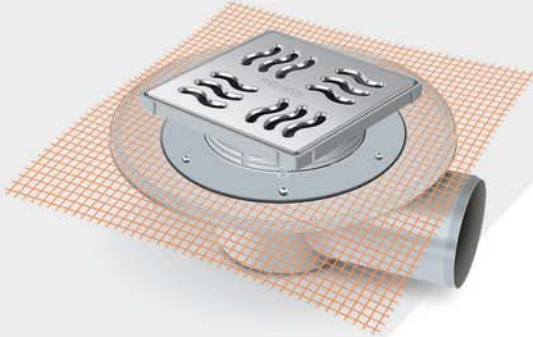

3 cm Yükseklik Parçası 9 cm Yükseklik Parçası 15 cm Yükseklik Parçası

MTS 7000F SERİSİ 10x10 cm

FİLE MONTAJLI İZOLASYON UYUMLU SÜZGEÇ SİSTEMLERİ

Ürün Kodu	Açıklama	Koli Adedi	Çerçevesiz Fiyat	Çerçevesiz Fiyat
MTS 7000F-3	Yandan Çıkışlı Ø 32 mm 3 Cm Yükseklik Parçası	20	50,00 TL	58,00 TL
MTS 7000F-9	Yandan Çıkışlı Ø 32 mm 9 Cm Yükseklik Parçası	20	52,00 TL	60,00 TL
MTS 7000F-15	Yandan Çıkışlı Ø 32 mm 15 Cm Yükseklik Parçası	20	55,00 TL	63,00 TL
MTS 7004F-3	Yandan Çıkışlı Ø 50 mm 3 Cm Yükseklik Parçası	20	50,00 TL	58,00 TL
MTS 7004F-9	Yandan Çıkışlı Ø 50 mm 9 Cm Yükseklik Parçası	20	52,00 TL	60,00 TL
MTS 7004F-15	Yandan Çıkışlı Ø 50 mm 15 Cm Yükseklik Parçası	20	55,00 TL	63,00 TL
MTS 7005F-3	Yandan Çıkışlı Ø 70 mm 3 Cm Yükseklik Parçası	20	52,00 TL	60,00 TL
MTS 7005F-9	Yandan Çıkışlı Ø 70 mm 9 Cm Yükseklik Parçası	20	54,00 TL	62,00 TL
MTS 7005F-15	Yandan Çıkışlı Ø 70 mm 15 Cm Yükseklik Parçası	20	57,00 TL	65,00 TL
MTS 7006F-3	Yandan Çıkışlı Ø 100 mm 3 Cm Yükseklik Parçası	20	73,00 TL	81,00 TL
MTS 7006F-9	Yandan Çıkışlı Ø 100 mm 9 Cm Yükseklik Parçası	20	75,00 TL	83,00 TL
MTS 7006F-15	Yandan Çıkışlı Ø 100 mm 15 Cm Yükseklik Parçası	20	78,00 TL	86,00 TL
MTS 7001F-3	Alttan Çıkışlı Ø 50 mm 3 Cm Yükseklik Parçası	20	50,00 TL	58,00 TL
MTS 7001F-9	Alttan Çıkışlı Ø 50 mm 9 Cm Yükseklik Parçası	20	52,00 TL	60,00 TL
MTS 7001F-15	Alttan Çıkışlı Ø 50 mm 15 Cm Yükseklik Parçası	20	55,00 TL	63,00 TL
MTS 7002F-3	Alttan Çıkışlı Ø 70 mm 3 Cm Yükseklik Parçası	20	52,00 TL	60,00 TL
MTS 7002F-9	Alttan Çıkışlı Ø 70 mm 9 Cm Yükseklik Parçası	20	54,00 TL	62,00 TL
MTS 7002F-15	Alttan Çıkışlı Ø 70 mm 15 Cm Yükseklik Parçası	20	57,00 TL	65,00 TL
MTS 7048F-3	Alttan Çıkışlı Ø 100 mm 3 Cm Yükseklik Parçası	20	57,00 TL	65,00 TL
MTS 7048F-9	Alttan Çıkışlı Ø 100 mm 9 Cm Yükseklik Parçası	20	59,00 TL	67,00 TL
MTS 7048F-15	Alttan Çıkışlı Ø 100 mm 15 Cm Yükseklik Parçası	20	62,00 TL	70,00 TL