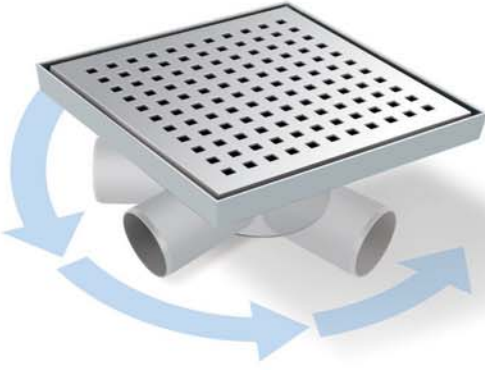

KARE SERİSİ 20x20 cm

PLASTİK GÖVDE KLASİK DUŞ SÜZGEÇLERİ

Ürün Kodu	Açıklama	Koli Adedi	Birim Fiyatı
MTS 522.Dolu	20x20 Yan Ø50 - Dolu Desen	10	125,00 TL
MTS 522.Kare	20x20 Yan Ø50 - Kare Desen	10	125,00 TL
MTS 525.Dolu	20x20 Yan Ø70 - Dolu Desen	10	128,00 TL
MTS 525.Kare	20x20 Yan Ø70 - Kare Desen	10	128,00 TL
MTS 523.Dolu	360° Dönerli Alt Ø50 - Dolu Desen	10	125,00 TL
MTS 523.Kare	360° Dönerli Alt Ø50 - Kare Desen	10	125,00 TL
MTS 527.Dolu	360° Dönerli Alt Ø70 - Dolu Desen	10	128,00 TL
MTS 527.Kare	360° Dönerli Alt Ø70 - Kare Desen	10	128,00 TL
MTS 522.G.Dolu	20x20 Yan Ø50 - Dolu Desen - Altın Kaplama Izgara	10	184,00 TL
MTS 522.G.Kare	20x20 Yan Ø50 - Kare Desen - Altın Kaplama Izgara	10	184,00 TL
MTS 525.G.Dolu	20x20 Yan Ø70 - Dolu Desen - Altın Kaplama Izgara	10	187,00 TL
MTS 525.G.Kare	20x20 Yan Ø70 - Kare Desen - Altın Kaplama Izgara	10	187,00 TL
MTS 523.G.Dolu	360° Dönerli Alt Ø50 - Dolu Desen - Altın Kaplama Izgara	10	184,00 TL
MTS 523.G.Kare	360° Dönerli Alt Ø50 - Kare Desen - Altın Kaplama Izgara	10	184,00 TL
MTS 527.G.Dolu	360° Dönerli Alt Ø70 - Dolu Desen - Altın Kaplama Izgara	10	187,00 TL
MTS 527.G.Kare	360° Dönerli Alt Ø70 - Kare Desen - Altın Kaplama Izgara	10	187,00 TL