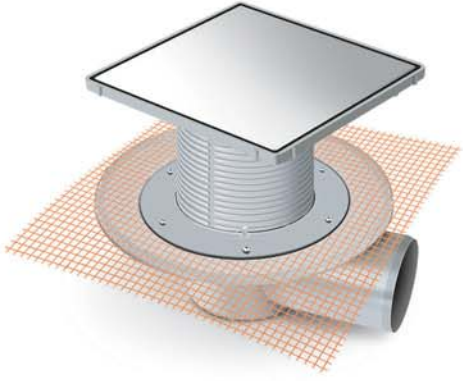

MTS 7200F SERİSİ 20x20 cm KARE

FİLE MONTAJLI İZOLASYON UYUMLU SÜZGEÇ SİSTEMLERİ

Ürün Kodu	Açıklama	Koli Adedi	Birim Fiyatı
MTS 7200F-9	Yandan Çıkışlı Süzgeç Ø 32 mm 9 Yükseklik Parçası	20	146,00 TL
MTS 7204F-9	Yandan Çıkışlı Süzgeç Ø 50 mm 9 Cm Yükseklik Parçası	20	146,00 TL
MTS 7205F-9	Yandan Çıkışlı Süzgeç Ø 70 mm 9 Cm Yükseklik Parçası	20	150,00 TL
MTS 7206F-9	Yandan Çıkışlı Süzgeç Ø 100 mm 9 Cm Yükseklik Parçası	20	170,00 TL
MTS 7201F-9	Alttan Çıkışlı Süzgeç Ø 50 mm 9 Cm Yükseklik Parçası	20	146,00 TL
MTS 7202F-9	Alttan Çıkışlı Süzgeç Ø 70 mm 9 Cm Yükseklik Parçası	20	150,00 TL
MTS 7248F-9	Alttan Çıkışlı Süzgeç Ø 100 mm 9 Cm Yükseklik Parçası	20	155,00 TL