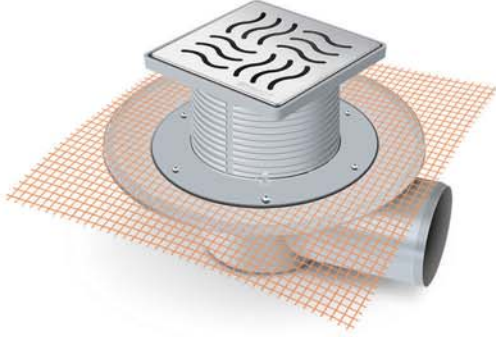

MS 7000F SERİSİ

FILE MONTAJLI İZOLASYON UYUMLU SÜZGEÇLER

Ürün Kodu	Açıklama	Koli Adedi	Birim Fiyatı
MS 7000 F	Yandan Çıkışlı Yuvarlak Süzgeç Ø 32 mm	20	27,00 TL
MS 7004 F	Yandan Çıkışlı Yuvarlak Süzgeç Ø 50 mm	20	27,00 TL
MS 7005 F	Yandan Çıkışlı Yuvarlak Süzgeç Ø 70 mm	20	28,00 TL
MS 7006 F	Yandan Çıkışlı Yuvarlak Süzgeç Ø 100 mm	20	45,00 TL
MS 7001 F	Alttan Çıkışlı Yuvarlak Süzgeç Ø 50 mm	20	27,00 TL
MS 7002 F	Alttan Çıkışlı Yuvarlak Süzgeç Ø 70 mm	20	28,00 TL
MS 7048 F	Alttan Çıkışlı Yuvarlak Süzgeç Ø 100 mm	20	32,00 TL