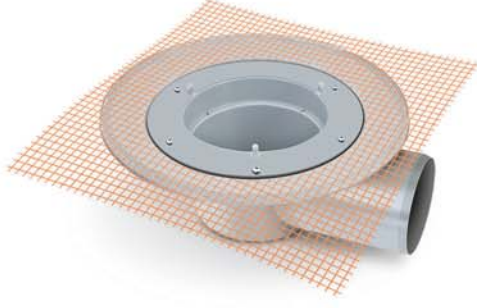

MS 7000F SERİSİ

FILE MONTAJLI İZOLASYON UYUMLU SÜZGEÇLER

Ürün Kodu	Açıklama	Koli Adedi	Birim Fiyatı
MS 7000 F	Yandan Çıkışlı Yuvarlak Süzgeç Ø 32 mm	20	27,00 TL
MS 7004 F	Yandan Çıkışlı Yuvarlak Süzgeç Ø 50 mm	20	27,00 TL
MS 7005 F	Yandan Çıkışlı Yuvarlak Süzgeç Ø 70 mm	20	28,00 TL
MS 7006 F	Yandan Çıkışlı Yuvarlak Süzgeç Ø 100 mm	20	45,00 TL
MS 7001 F	Alttan Çıkışlı Yuvarlak Süzgeç Ø 50 mm	20	27,00 TL
MS 7002 F	Alttan Çıkışlı Yuvarlak Süzgeç Ø 70 mm	20	28,00 TL
MS 7048 F	Alttan Çıkışlı Yuvarlak Süzgeç Ø 100 mm	20	32,00 TL

MTS 6900F SERİSİ MİKRO EBAT

FILE MONTAJLI İZOLASYON UYUMLU SÜZGEÇ SİSTEMLERİ