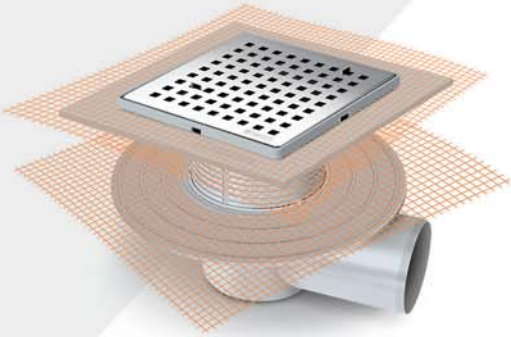

izodra®
YALITIM
SÜZGEÇLERİ

Sorunsuz,
işlevsel
çözümler ...

Dayanıklı

Kolay
Montaj

Kolay
Temizlik

 **Mesateknik**

MTS 4500 SERİSİ 10x10 cm

YALITIM UYUMLU ÇİFT KENETLİ SÜZGEÇ SİSTEMLERİ

Ürün Kodu	Açıklama	Koli Adedi	Çerçevesiz Fiyat	Çerçeve Fiyat
MTS 4500	Yandan Çıkışlı Ø 32 mm 9 cm Yükseklik Parçası	20	70,00 TL	80,00 TL
MTS 4504	Yandan Çıkışlı Ø 50 mm 9 cm Yükseklik Parçası	20	71,20 TL	81,20 TL
MTS 4505	Yandan Çıkışlı Ø 70 mm 9 cm Yükseklik Parçası	20	72,00 TL	82,00 TL
MTS 4501	Alttan Çıkışlı Ø 50 mm 9 cm Yükseklik Parçası	20	71,20 TL	81,20 TL
MTS 4502	Alttan Çıkışlı Ø 70 mm 9 cm Yükseklik Parçası	20	72,00 TL	82,00 TL