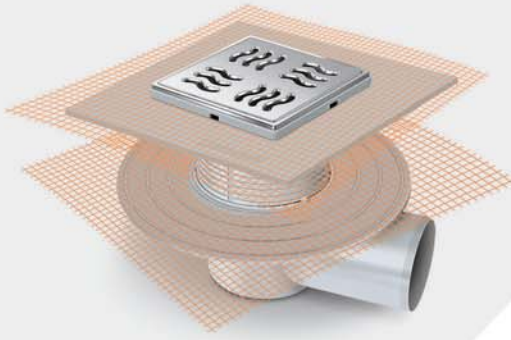

izodra®
YALITIM
SÜZGEÇLERİ

Sorunsuz,
işlevsel
çözümler ...

Dayanıklı

Kolay
Montaj

Kolay
Temizlik

 **Mesateknik**

MTS 4500 SERİSİ 10x10 cm

YALITIM UYUMLU ÇİFT KENETLİ SÜZGEÇ SİSTEMLERİ