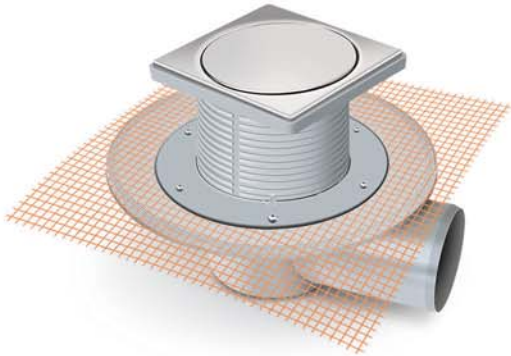

MTS 7400F SERİSİ 10x10 cm BASÇIK

FİLE MONTAJLI İZOLASYON UYUMLU SÜZGEÇ SİSTEMLERİ

Ürün Kodu	Açıklama	Koli Adedi	Birim Fiyatı
MTS 7400F-9	Yandan Çıkışlı Süzgeç Ø 32 mm 9 Yükseklik Parçası	20	62,00 TL
MTS 7404F-9	Yandan Çıkışlı Süzgeç Ø 50 mm 9 Cm Yükseklik Parçası	20	62,00 TL
MTS 7405F-9	Yandan Çıkışlı Süzgeç Ø 70 mm 9 Cm Yükseklik Parçası	20	66,00 TL
MTS 7406F-9	Yandan Çıkışlı Süzgeç Ø 100 mm 9 Cm Yükseklik Parçası	20	85,00 TL
MTS 7401F-9	Alttan Çıkışlı Süzgeç Ø 50 mm 9 Cm Yükseklik Parçası	20	62,00 TL
MTS 7402F-9	Alttan Çıkışlı Süzgeç Ø 70 mm 9 Cm Yükseklik Parçası	20	66,00 TL
MTS 7448F-9	Alttan Çıkışlı Süzgeç Ø 100 mm 9 Cm Yükseklik Parçası	20	71,00 TL