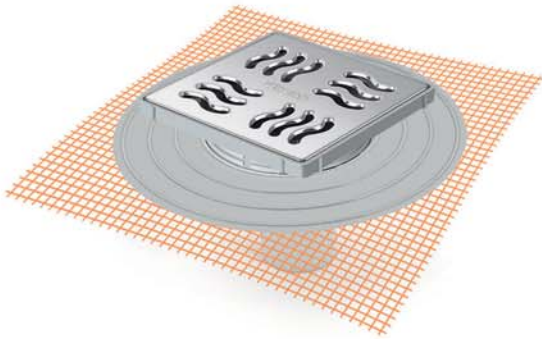

MTS 8900F SERİSİ MİKRO EBAT

KENDİNDEN FİLE PERÇİNLİ 304 KALİTE PASLANMAZ SÜZGEÇ SİSTEMLERİ

Ürün Kodu	Açıklama	Koli Adedi	Birim Fiyatı
MTS 8900F-3	Yandan Çıkışlı Süzgeç Ø 32 mm 3 Cm Yükseklik Parçası	20	47,20 TL
MTS 8900F-9	Yandan Çıkışlı Süzgeç Ø 32 mm 9 Cm Yükseklik Parçası	20	48,00 TL
MTS 8900F-15	Yandan Çıkışlı Süzgeç Ø 32 mm 15 Cm Yükseklik Parçası	20	49,60 TL
MTS 8904F-3	Yandan Çıkışlı Süzgeç Ø 50 mm 3 Cm Yükseklik Parçası	20	48,40 TL
MTS 8904F-9	Yandan Çıkışlı Süzgeç Ø 50 mm 9 Cm Yükseklik Parçası	20	49,20 TL
MTS 8904F-15	Yandan Çıkışlı Süzgeç Ø 50 mm 15 Cm Yükseklik Parçası	20	50,80 TL
MTS 8905F-3	Yandan Çıkışlı Süzgeç Ø 70 mm 3 Cm Yükseklik Parçası	20	49,20 TL
MTS 8905F-9	Yandan Çıkışlı Süzgeç Ø 70 mm 9 Cm Yükseklik Parçası	20	50,00 TL
MTS 8905F-15	Yandan Çıkışlı Süzgeç Ø 70 mm 15 Cm Yükseklik Parçası	20	51,60 TL
MTS 8901F-3	Alttan Çıkışlı Süzgeç Ø 50 mm 3 Cm Yükseklik Parçası	20	48,40 TL
MTS 8901F-9	Alttan Çıkışlı Süzgeç Ø 50 mm 9 Cm Yükseklik Parçası	20	49,20 TL
MTS 8901F-15	Alttan Çıkışlı Süzgeç Ø 50 mm 15 Cm Yükseklik Parçası	20	50,80 TL
MTS 8902F-3	Alttan Çıkışlı Süzgeç Ø 70 mm 3 Cm Yükseklik Parçası	20	49,20 TL
MTS 8902F-9	Alttan Çıkışlı Süzgeç Ø 70 mm 9 Cm Yükseklik Parçası	20	50,00 TL
MTS 8902F-15	Alttan Çıkışlı Süzgeç Ø 70 mm 15 Cm Yükseklik Parçası	20	51,60 TL