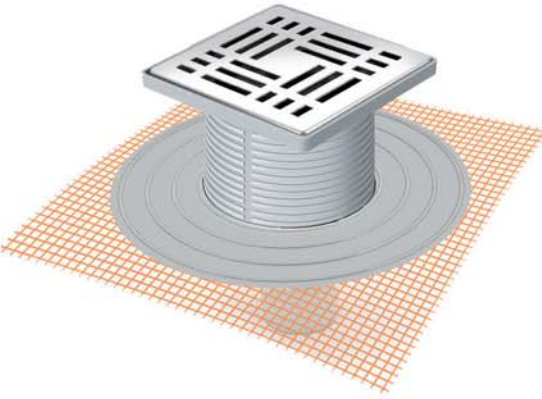

MS 9000F SERİSİ

KENDİNDEN FİLELİ YALITIM UYUMLU SÜZGEÇLER

Ürün Kodu	Açıklama	Koli Adedi	Birim Fiyatı
MS 9000F	Yandan Çıkışlı Plastik Flanş Ø 32 mm	20	21,00 TL
MS 9004F	Yandan Çıkışlı Plastik Flanş Ø 50 mm	20	22,20 TL
MS 9005F	Yandan Çıkışlı Plastik Flanş Ø 70 mm	20	23,00 TL
MS 9001F	Alttan Çıkışlı Plastik Flanş Ø 50 mm	20	22,20 TL
MS 9002F	Alttan Çıkışlı Plastik Flanş Ø 70 mm	20	23,00 TL

MTS 8900F SERİSİ MİKRO EBAT

KENDİNDEN FİLE PERÇİNLİ 304 KALİTE PASLANMAZ SÜZGEÇ SİSTEMLERİ

Ürün Kodu	Açıklama	Koli Adedi	Birim Fiyatı
MTS 8900F-3	Yandan Çıkışlı Süzgeç Ø 32 mm 3 Cm Yükseklik Parçası	20	47,20 TL
MTS 8900F-9	Yandan Çıkışlı Süzgeç Ø 32 mm 9 Cm Yükseklik Parçası	20	48,00 TL
MTS 8900F-15	Yandan Çıkışlı Süzgeç Ø 32 mm 15 Cm Yükseklik Parçası	20	49,60 TL
MTS 8904F-3	Yandan Çıkışlı Süzgeç Ø 50 mm 3 Cm Yükseklik Parçası	20	48,40 TL
MTS 8904F-9	Yandan Çıkışlı Süzgeç Ø 50 mm 9 Cm Yükseklik Parçası	20	49,20 TL
MTS 8904F-15	Yandan Çıkışlı Süzgeç Ø 50 mm 15 Cm Yükseklik Parçası	20	50,80 TL
MTS 8905F-3	Yandan Çıkışlı Süzgeç Ø 70 mm 3 Cm Yükseklik Parçası	20	49,20 TL
MTS 8905F-9	Yandan Çıkışlı Süzgeç Ø 70 mm 9 Cm Yükseklik Parçası	20	50,00 TL
MTS 8905F-15	Yandan Çıkışlı Süzgeç Ø 70 mm 15 Cm Yükseklik Parçası	20	51,60 TL
MTS 8901F-3	Alttan Çıkışlı Süzgeç Ø 50 mm 3 Cm Yükseklik Parçası	20	48,40 TL
MTS 8901F-9	Alttan Çıkışlı Süzgeç Ø 50 mm 9 Cm Yükseklik Parçası	20	49,20 TL
MTS 8901F-15	Alttan Çıkışlı Süzgeç Ø 50 mm 15 Cm Yükseklik Parçası	20	50,80 TL
MTS 8902F-3	Alttan Çıkışlı Süzgeç Ø 70 mm 3 Cm Yükseklik Parçası	20	49,20 TL
MTS 8902F-9	Alttan Çıkışlı Süzgeç Ø 70 mm 9 Cm Yükseklik Parçası	20	50,00 TL
MTS 8902F-15	Alttan Çıkışlı Süzgeç Ø 70 mm 15 Cm Yükseklik Parçası	20	51,60 TL

MTS 9000F SERİSİ 10x10 cm

KENDİNDEN FİLE PERÇİNLİ 304 KALİTE PASLANMAZ SÜZGEÇ SİSTEMLERİ