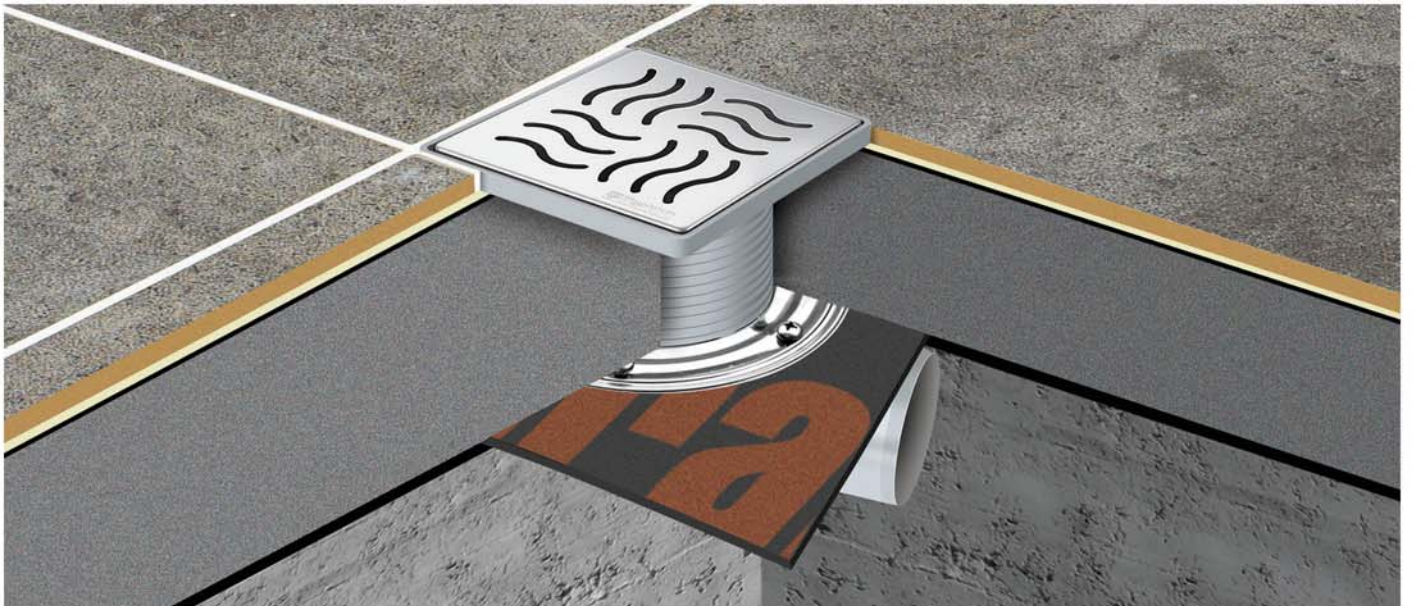

Ürün Kodu	Açıklama	Koli Adedi	Birim Fiyatı
MTS 3904M-3	Yandan Çıkışlı Süzgeç Ø 50 mm 3 Cm Yükseklik Parçası	20	68,40 TL
MTS 3904M-9	Yandan Çıkışlı Süzgeç Ø 50 mm 9 Cm Yükseklik Parçası	20	69,20 TL
MTS 3904M-15	Yandan Çıkışlı Süzgeç Ø 50 mm 15 Cm Yükseklik Parçası	20	70,80 TL
MTS 3905M-3	Yandan Çıkışlı Süzgeç Ø 70 mm 3 Cm Yükseklik Parçası	20	69,20 TL
MTS 3905M-9	Yandan Çıkışlı Süzgeç Ø 70 mm 9 Cm Yükseklik Parçası	20	70,00 TL
MTS 3905M-15	Yandan Çıkışlı Süzgeç Ø 70 mm 15 Cm Yükseklik Parçası	20	71,60 TL
MTS 3906M-3	Yandan Çıkışlı Süzgeç Ø 100 mm 3 Cm Yükseklik Parçası	20	82,40 TL
MTS 3906M-9	Yandan Çıkışlı Süzgeç Ø 100 mm 9 Cm Yükseklik Parçası	20	83,20 TL
MTS 3906M-15	Yandan Çıkışlı Süzgeç Ø 100 mm 15 Cm Yükseklik Parçası	20	84,80 TL
MTS 3901M-3	Alttan Çıkışlı Süzgeç Ø 50 mm 3 Cm Yükseklik Parçası	20	68,40 TL
MTS 3901M-9	Alttan Çıkışlı Süzgeç Ø 50 mm 9 Cm Yükseklik Parçası	20	69,20 TL
MTS 3901M-15	Alttan Çıkışlı Süzgeç Ø 50 mm 15 Cm Yükseklik Parçası	20	70,80 TL
MTS 3902M-3	Alttan Çıkışlı Süzgeç Ø 70 mm 3 Cm Yükseklik Parçası	20	69,20 TL
MTS 3902M-9	Alttan Çıkışlı Süzgeç Ø 70 mm 9 Cm Yükseklik Parçası	20	70,00 TL
MTS 3902M-15	Alttan Çıkışlı Süzgeç Ø 70 mm 15 Cm Yükseklik Parçası	20	71,60 TL
MTS 3948M-3	Alttan Çıkışlı Süzgeç Ø 100 mm 3 Cm Yükseklik Parçası	20	76,00 TL
MTS 3948M-9	Alttan Çıkışlı Süzgeç Ø 100 mm 9 Cm Yükseklik Parçası	20	76,80 TL
MTS 3948M-15	Alttan Çıkışlı Süzgeç Ø 100 mm 15 Cm Yükseklik Parçası	20	77,60 TL