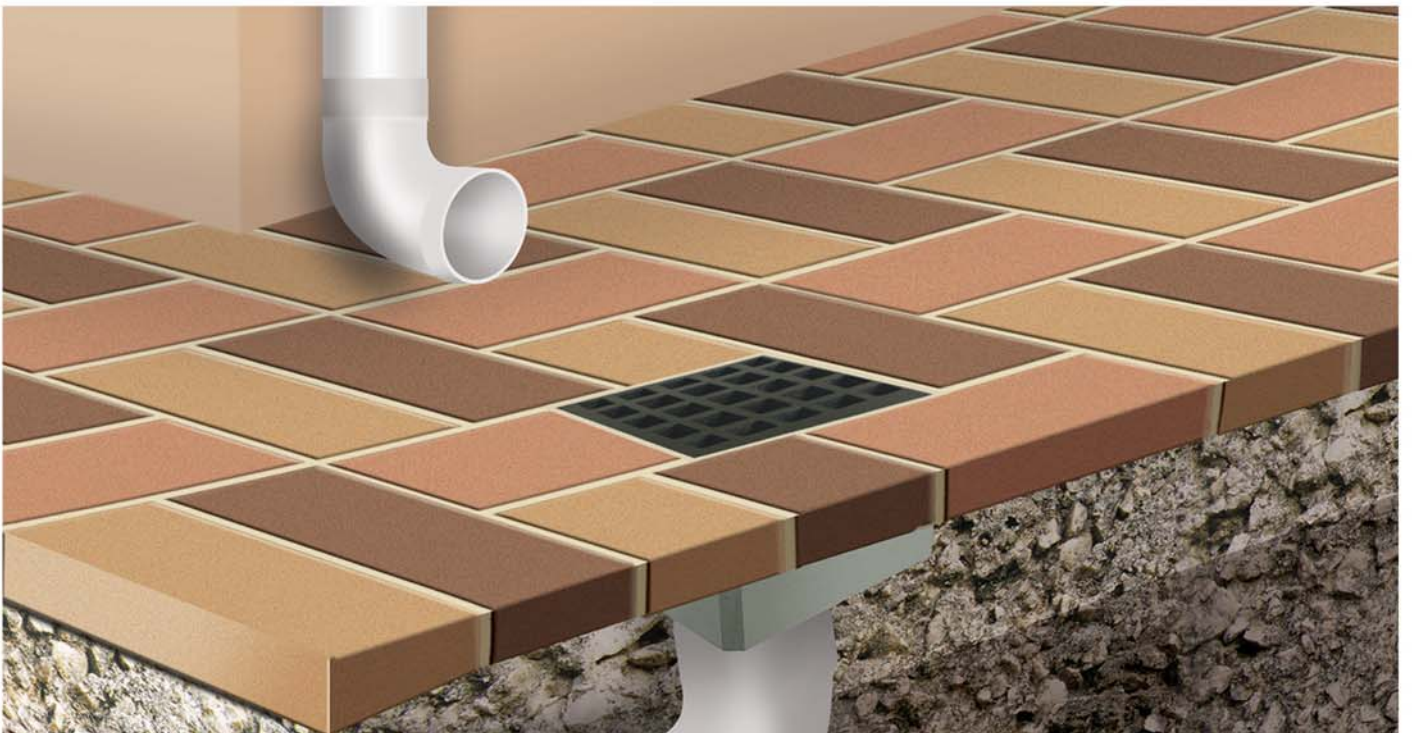

IRON DRAIN SIFONLU SÜZGEÇLER

Ürün Kodu	Açıklama	Koli Adedi	Birim Fiyatı
MPD-1048	Pik Döküm Çatı Süzgeci Dik İnış Yaprak Tutuculu Alttan Çıkış Ø 100 mm	1	630,00 TL
MPD-1148	Pik Döküm Çatı Süzgeci Dik İnış Izgaralı Alttan Çıkış Ø 100 mm	1	635,00 TL
MPD-1027	Pik Döküm Çatı Süzgeci Parapet Süzgeci Yandan Çıkış Ø 100 mm	1	310,00 TL
MTT-1048	Pik Döküm Esaslı Temizleme Tapası Ø 100 mm	1	732,00 TL
MTT-1002	Pik Döküm Esaslı Temizleme Tapası Ø 70 mm	1	720,00 TL
PK-PK 2002	Pik Döküm Otopark Süzgeci 20x20 cm Alt Çıkış Ø 70 mm	1	240,00 TL
PK-PK 2048	Pik Döküm Otopark Süzgeci 20x20 cm Alt Çıkış Ø 100 mm	1	270,00 TL