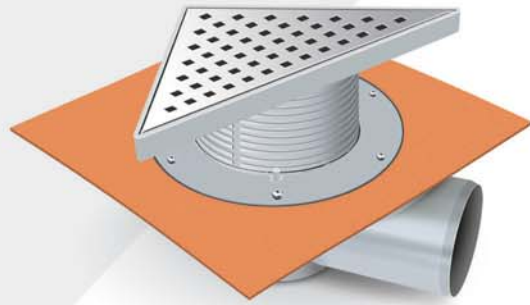

MTS 7300TE SERİSİ 20x20 cm ÜÇGEN TERMO ELASTİK ÖRTÜLÜ SÜZGEÇ SİSTEMLERİ

Ürün Kodu	Açıklama	Koli Adedi	Birim Fiyatı
MTS 7300TE-9	Yandan Çıkışlı Süzgeç Ø 32 mm 9 Yükseklik Parçası	20	130,00 TL
MTS 7304TE-9	Yandan Çıkışlı Süzgeç Ø 50 mm 9 Cm Yükseklik Parçası	20	130,00 TL
MTS 7305TE-9	Yandan Çıkışlı Süzgeç Ø 70 mm 9 Cm Yükseklik Parçası	20	134,00 TL
MTS 7306TE-9	Yandan Çıkışlı Süzgeç Ø 100 mm 9 Cm Yükseklik Parçası	20	154,00 TL
MTS 7301TE-9	Alttan Çıkışlı Süzgeç Ø 50 mm 9 Cm Yükseklik Parçası	20	130,00 TL
MTS 7302TE-9	Alttan Çıkışlı Süzgeç Ø 70 mm 9 Cm Yükseklik Parçası	20	134,00 TL
MTS 7348TE-9	Alttan Çıkışlı Süzgeç Ø 100 mm 9 Cm Yükseklik Parçası	20	139,00 TL