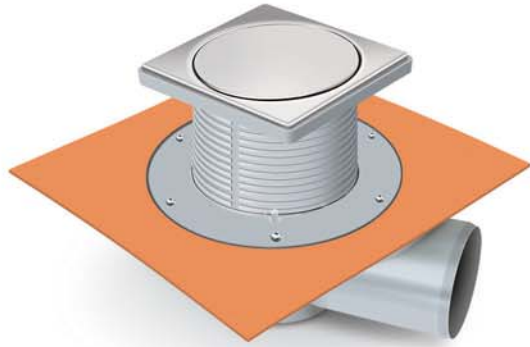

MTS 7400TE SERİSİ 10x10 cm BASÇIK TERMO ELASTİK ÖRTÜLÜ SÜZGEÇ SİSTEMLERİ

Ürün Kodu	Açıklama	Koli Adedi	Birim Fiyatı
MTS 7400TE-9	Yandan Çıkışlı Süzgeç Ø 32 mm 9 Yükseklik Parçası	20	66,00 TL
MTS 7404TE-9	Yandan Çıkışlı Süzgeç Ø 50 mm 9 Cm Yükseklik Parçası	20	66,00 TL
MTS 7405TE-9	Yandan Çıkışlı Süzgeç Ø 70 mm 9 Cm Yükseklik Parçası	20	70,00 TL
MTS 7406TE-9	Yandan Çıkışlı Süzgeç Ø 100 mm 9 Cm Yükseklik Parçası	20	89,00 TL
MTS 7401TE-9	Alttan Çıkışlı Süzgeç Ø 50 mm 9 Cm Yükseklik Parçası	20	66,90 TL
MTS 7402TE-9	Alttan Çıkışlı Süzgeç Ø 70 mm 9 Cm Yükseklik Parçası	20	70,00 TL
MTS 7448TE-9	Alttan Çıkışlı Süzgeç Ø 100 mm 9 Cm Yükseklik Parçası	20	75,00 TL