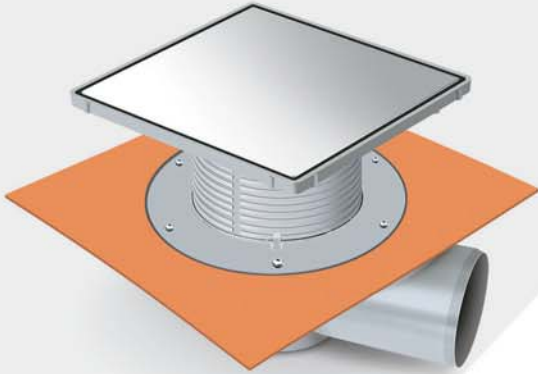

MTS 7200 TE SERİSİ 20x20 cm KARE TERMO ELASTİK ÖRTÜLÜ SÜZGEÇ SİSTEMLERİ

Ürün Kodu	Açıklama	Koli Adedi	Birim Fiyatı
MTS 7200TE-9	Yandan Çıkışlı Süzgeç Ø 32 mm 9 Yükseklik Parçası	20	150,00 TL
MTS 7204TE-9	Yandan Çıkışlı Süzgeç Ø 50 mm 9 Cm Yükseklik Parçası	20	150,00 TL
MTS 7205TE-9	Yandan Çıkışlı Süzgeç Ø 70 mm 9 Cm Yükseklik Parçası	20	154,00 TL
MTS 7206TE-9	Yandan Çıkışlı Süzgeç Ø 100 mm 9 Cm Yükseklik Parçası	20	174,00 TL
MTS 7201TE-9	Alttan Çıkışlı Süzgeç Ø 50 mm 9 Cm Yükseklik Parçası	20	150,00 TL
MTS 7202TE-9	Alttan Çıkışlı Süzgeç Ø 70 mm 9 Cm Yükseklik Parçası	20	154,00 TL
MTS 7248TE-9	Alttan Çıkışlı Süzgeç Ø 100 mm 9 Cm Yükseklik Parçası	20	159,00 TL