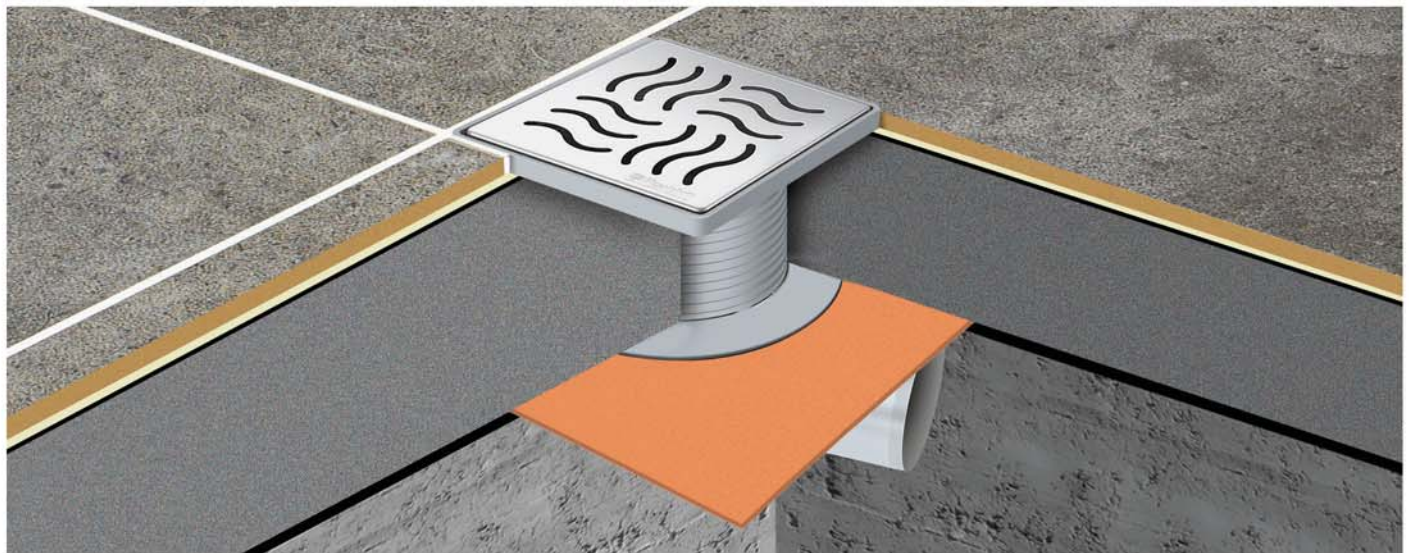

Ürün Kodu	Açıklama	Koli Adedi	Birim Fiyatı
MTS 6900TE-3	Yandan Çıkışlı Süzgeç Ø 32 mm 3 Cm Yükseklik Parçası	20	53,00 TL
MTS 6900TE-9	Yandan Çıkışlı Süzgeç Ø 32 mm 9 Cm Yükseklik Parçası	20	55,00 TL
MTS 6900TE-15	Yandan Çıkışlı Süzgeç Ø 32 mm 15 Cm Yükseklik Parçası	20	58,00 TL
MTS 6904TE-3	Yandan Çıkışlı Süzgeç Ø 50 mm 3 Cm Yükseklik Parçası	20	53,00 TL
MTS 6904TE-9	Yandan Çıkışlı Süzgeç Ø 50 mm 9 Cm Yükseklik Parçası	20	55,00 TL
MTS 6904TE-15	Yandan Çıkışlı Süzgeç Ø 50 mm 15 Cm Yükseklik Parçası	20	58,00 TL
MTS 6905TE-3	Yandan Çıkışlı Süzgeç Ø 70 mm 3 Cm Yükseklik Parçası	20	55,00 TL
MTS 6905TE-9	Yandan Çıkışlı Süzgeç Ø 70 mm 9 Cm Yükseklik Parçası	20	57,00 TL
MTS 6905TE-15	Yandan Çıkışlı Süzgeç Ø 70 mm 15 Cm Yükseklik Parçası	20	60,00 TL
MTS 6906TE-3	Yandan Çıkışlı Süzgeç Ø 100 mm 3 Cm Yükseklik Parçası	20	76,00 TL
MTS 6906TE-9	Yandan Çıkışlı Süzgeç Ø 100 mm 9 Cm Yükseklik Parçası	20	78,00 TL
MTS 6906TE-15	Yandan Çıkışlı Süzgeç Ø 100 mm 15 Cm Yükseklik Parçası	20	81,00 TL
MTS 6901TE-3	Alttan Çıkışlı Süzgeç Ø 50 mm 3 Cm Yükseklik Parçası	20	53,00 TL
MTS 6901TE-9	Alttan Çıkışlı Süzgeç Ø 50 mm 9 Cm Yükseklik Parçası	20	55,00 TL
MTS 6901TE-15	Alttan Çıkışlı Süzgeç Ø 50 mm 15 Cm Yükseklik Parçası	20	58,00 TL
MTS 6902TE-3	Alttan Çıkışlı Süzgeç Ø 70 mm 3 Cm Yükseklik Parçası	20	55,00 TL
MTS 6902TE-9	Alttan Çıkışlı Süzgeç Ø 70 mm 9 Cm Yükseklik Parçası	20	57,00 TL
MTS 6902TE-15	Alttan Çıkışlı Süzgeç Ø 70 mm 15 Cm Yükseklik Parçası	20	60,00 TL
MTS 6948TE-3	Alttan Çıkışlı Süzgeç Ø 100 mm 3 Cm Yükseklik Parçası	20	60,00 TL
MTS 6948TE-9	Alttan Çıkışlı Süzgeç Ø 100 mm 9 Cm Yükseklik Parçası	20	62,00 TL
MTS 6948TE-15	Alttan Çıkışlı Süzgeç Ø 100 mm 15 Cm Yükseklik Parçası	20	65,00 TL