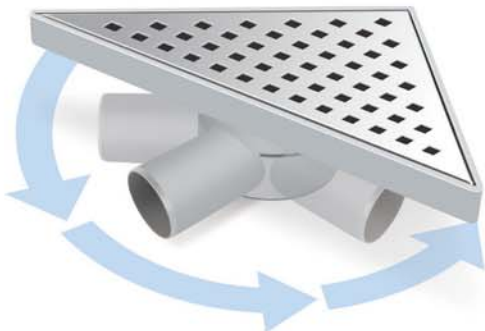

ÜÇGEN SERİSİ 20x20 cm

PLASTİK GÖVDE KLASİK DUŞ SÜZGEÇLERİ

Ürün Kodu	Açıklama	Koli Adedi	Birim Fiyatı
MTS 532.Dolu	20x20 Yan Ø50 - Dolu Desen	10	107,00 TL
MTS 532.Kare	20x20 Yan Ø50 - Kare Desen	10	107,00 TL
MTS 535.Dolu	20x20 Yan Ø70 - Dolu Desen	10	110,00 TL
MTS 535.Kare	20x20 Yan Ø70 - Kare Desen	10	110,00 TL
MTS 533.Dolu	360° Dönerli Alt Ø50 - Dolu Desen	10	107,00 TL
MTS 533.Kare	360° Dönerli Alt Ø50 - Kare Desen	10	107,00 TL
MTS 537.Dolu	360° Dönerli Alt Ø70 - Dolu Desen	10	110,00 TL
MTS 537.Kare	360° Dönerli Alt Ø70 - Kare Desen	10	110,00 TL
MTS 532.G.Dolu	20x20 Yan Ø50 - Dolu Desen - Altın Kaplama Izgara	10	143,00 TL
MTS 532.G.Kare	20x20 Yan Ø50 - Kare Desen - Altın Kaplama Izgara	10	143,00 TL
MTS 535.G.Dolu	20x20 Yan Ø70 - Dolu Desen - Altın Kaplama Izgara	10	146,00 TL
MTS 535.G.Kare	20x20 Yan Ø70 - Kare Desen - Altın Kaplama Izgara	10	146,00 TL
MTS 533.G.Dolu	360° Dönerli Alt Ø50 - Dolu Desen - Altın Kaplama Izgara	10	143,00 TL
MTS 533.G.Kare	360° Dönerli Alt Ø50 - Kare Desen - Altın Kaplama Izgara	10	143,00 TL
MTS 537.G.Dolu	360° Dönerli Alt Ø70 - Dolu Desen - Altın Kaplama Izgara	10	146,00 TL
MTS 537.G.Kare	360° Dönerli Alt Ø70 - Kare Desen - Altın Kaplama Izgara	10	146,00 TL