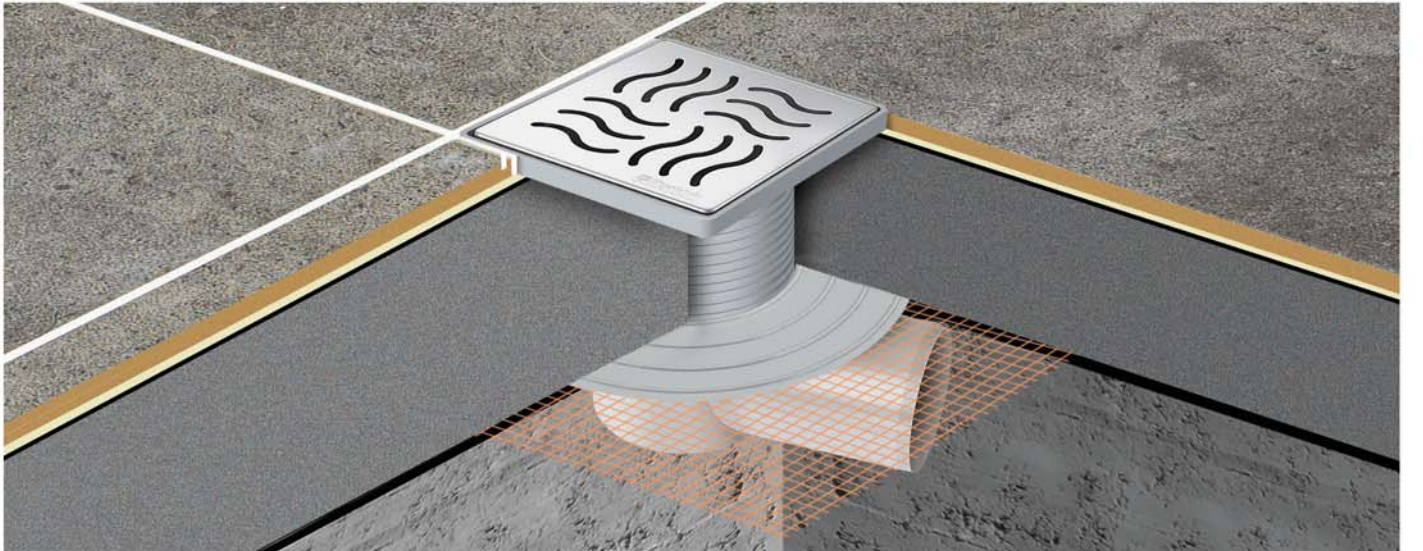

MS 7000F SERİSİ

FILE MONTAJLI İZOLASYON UYUMLU SÜZGEÇLER

Ürün Kodu	Açıklama	Koli Adedi	Birim Fiyatı
MS 7000 F	Yandan Çıkışlı Yuvarlak Süzgeç Ø 32 mm	20	27,00 TL
MS 7004 F	Yandan Çıkışlı Yuvarlak Süzgeç Ø 50 mm	20	27,00 TL
MS 7005 F	Yandan Çıkışlı Yuvarlak Süzgeç Ø 70 mm	20	28,00 TL
MS 7006 F	Yandan Çıkışlı Yuvarlak Süzgeç Ø 100 mm	20	45,00 TL
MS 7001 F	Alttan Çıkışlı Yuvarlak Süzgeç Ø 50 mm	20	27,00 TL
MS 7002 F	Alttan Çıkışlı Yuvarlak Süzgeç Ø 70 mm	20	28,00 TL
MS 7048 F	Alttan Çıkışlı Yuvarlak Süzgeç Ø 100 mm	20	32,00 TL

MTS 6900F SERİSİ MİKRO EBAT

FILE MONTAJLI İZOLASYON UYUMLU SÜZGEÇ SİSTEMLERİ