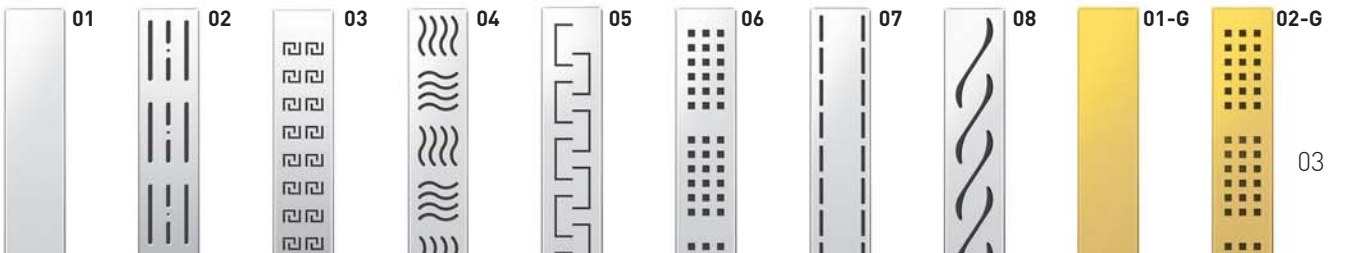

9300i SERİSİ

PLASTİK GÖVDE İZOLASYONLU SERAMİK SEVİYELİ
DUŞ SÜZGEÇLERİ

Ürün Kodu	Açıklama	Koli Adedi	Krom Fiyatı	Gold Fiyatı
MTS 9300-33i	Yan / Alt Ø50 - Uzunluk :33 cm	10	114,00 TL	153,00 TL
MTS 9300-40i	Yan / Alt Ø50 - Uzunluk :40 cm	10	133,00 TL	180,00 TL
MTS 9300-50i	Yan / Alt Ø50 - Uzunluk :50 cm	10	145,00 TL	196,00 TL
MTS 9300-60i	Yan / Alt Ø50 - Uzunluk :60 cm	10	160,00 TL	216,00 TL
MTS 9300-70i	Yan / Alt Ø50 - Uzunluk :70 cm	10	188,00 TL	253,00 TL
MTS 9300-80i	Yan / Alt Ø50 - Uzunluk :80 cm	10	200,00 TL	270,00 TL
MTS 9300-90i	Yan / Alt Ø50 - Uzunluk :90 cm	10	216,00 TL	292,00 TL

19300 SERİSİ

SERAMİK SEVİYELİ PLASTİK GÖVDE PASLANMAZ
ÇERÇEVELİ İZGARA ETEKLİ SERİ DUŞ SÜZGEÇLERİ

Ürün Kodu	Açıklama	Koli Adedi	Krom Fiyatı	Gold Fiyatı
MTS 19300-33	Yan / Alt Ø50 - Uzunluk :33 cm	10	152,00 TL	276,00 TL
MTS 19300-40	Yan / Alt Ø50 - Uzunluk :40 cm	10	176,00 TL	320,00 TL
MTS 19300-50	Yan / Alt Ø50 - Uzunluk :50 cm	10	194,00 TL	364,00 TL
MTS 19300-60	Yan / Alt Ø50 - Uzunluk :60 cm	10	218,00 TL	416,00 TL
MTS 19300-70	Yan / Alt Ø50 - Uzunluk :70 cm	10	244,00 TL	466,00 TL
MTS 19300-80	Yan / Alt Ø50 - Uzunluk :80 cm	10	268,00 TL	524,00 TL
MTS 19300-90	Yan / Alt Ø50 - Uzunluk :90 cm	10	292,00 TL	556,00 TL

19300i SERİSİ

SERAMİK SEVİYELİ İZOLASYONLU PLASTİK GÖVDE PASLANMAZ
ÇERÇEVELİ İZGARA ETEKLİ SERİ DUŞ SÜZGEÇLERİ

Ürün Kodu	Açıklama	Koli Adedi	Krom Fiyatı	Gold Fiyatı
MTS 19300-33i	Yan / Alt Ø50 - Uzunluk :33 cm	10	164,00 TL	288,00 TL
MTS 19300-40i	Yan / Alt Ø50 - Uzunluk :40 cm	10	188,00 TL	332,00 TL
MTS 19300-50i	Yan / Alt Ø50 - Uzunluk :50 cm	10	206,00 TL	376,00 TL
MTS 19300-60i	Yan / Alt Ø50 - Uzunluk :60 cm	10	230,00 TL	428,00 TL
MTS 19300-70i	Yan / Alt Ø50 - Uzunluk :70 cm	10	262,00 TL	484,00 TL
MTS 19300-80i	Yan / Alt Ø50 - Uzunluk :80 cm	10	286,00 TL	542,00 TL
MTS 19300-90i	Yan / Alt Ø50 - Uzunluk :90 cm	10	310,00 TL	574,00 TL