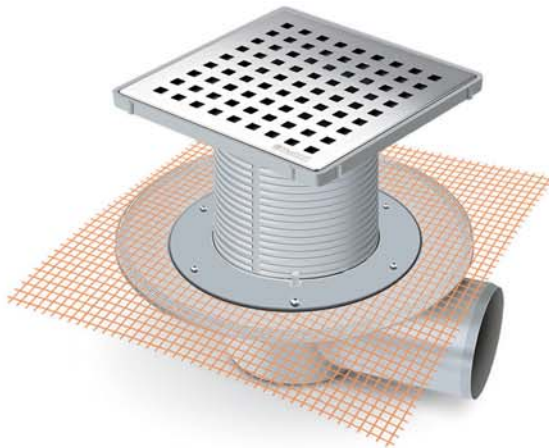

Ürün Kodu	Açıklama	Koli Adedi	Çerçevesiz Fiyat	Çerçevesiz Fiyat
MTS 7100F-3	Yandan Çıkışlı Ø 32 mm 3 Cm Yükseklik Parçası	20	62,00 TL	72,00 TL
MTS 7100F-9	Yandan Çıkışlı Ø 32 mm 9 Cm Yükseklik Parçası	20	64,00 TL	74,00 TL
MTS 7100F-15	Yandan Çıkışlı Ø 32 mm 15 Cm Yükseklik Parçası	20	67,00 TL	77,00 TL
MTS 7104F-3	Yandan Çıkışlı Ø 50 mm 3 Cm Yükseklik Parçası	20	62,00 TL	72,00 TL
MTS 7104F-9	Yandan Çıkışlı Ø 50 mm 9 Cm Yükseklik Parçası	20	64,00 TL	74,00 TL
MTS 7104F-15	Yandan Çıkışlı Ø 50 mm 15 Cm Yükseklik Parçası	20	67,00 TL	77,00 TL
MTS 7105F-3	Yandan Çıkışlı Ø 70 mm 3 Cm Yükseklik Parçası	20	64,00 TL	74,00 TL
MTS 7105F-9	Yandan Çıkışlı Ø 70 mm 9 Cm Yükseklik Parçası	20	66,00 TL	76,00 TL
MTS 7105F-15	Yandan Çıkışlı Ø 70 mm 15 Cm Yükseklik Parçası	20	69,00 TL	79,00 TL
MTS 7106F-3	Yandan Çıkışlı Ø 100 mm 3 Cm Yükseklik Parçası	20	85,00 TL	95,00 TL
MTS 7106F-9	Yandan Çıkışlı Ø 100 mm 9 Cm Yükseklik Parçası	20	87,00 TL	97,00 TL
MTS 7106F-15	Yandan Çıkışlı Ø 100 mm 15 Cm Yükseklik Parçası	20	90,00 TL	100,00 TL
MTS 7101F-3	Alttan Çıkışlı Ø 50 mm 3 Cm Yükseklik Parçası	20	62,00 TL	72,00 TL
MTS 7101F-9	Alttan Çıkışlı Ø 50 mm 9 Cm Yükseklik Parçası	20	64,00 TL	74,00 TL
MTS 7101F-15	Alttan Çıkışlı Ø 50 mm 15 Cm Yükseklik Parçası	20	67,00 TL	77,00 TL
MTS 7102F-3	Alttan Çıkışlı Ø 70 mm 3 Cm Yükseklik Parçası	20	64,00 TL	74,00 TL
MTS 7102F-9	Alttan Çıkışlı Ø 70 mm 9 Cm Yükseklik Parçası	20	66,00 TL	76,00 TL
MTS 7102F-15	Alttan Çıkışlı Ø 70 mm 15 Cm Yükseklik Parçası	20	69,00 TL	79,00 TL
MTS 7148F-3	Alttan Çıkışlı Ø 100 mm 3 Cm Yükseklik Parçası	20	69,00 TL	79,00 TL
MTS 7148F-9	Alttan Çıkışlı Ø 100 mm 9 Cm Yükseklik Parçası	20	71,00 TL	81,00 TL
MTS 7148F-15	Alttan Çıkışlı Ø 100 mm 15 Cm Yükseklik Parçası	20	74,00 TL	84,00 TL