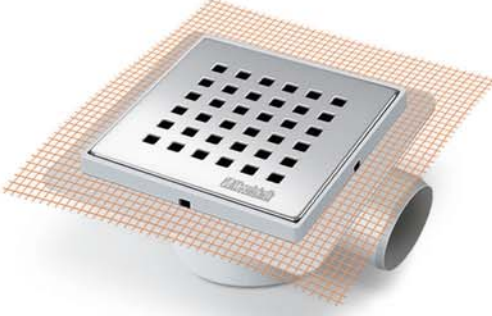

12600 ETEKLİ SERİSİ DÜZ 10x10 cm SERAMİK UYUMLU PASLANMAZ ÇERÇEVELİ SET

Ürün Kodu	Açıklama	Koli Adedi	Birim Fiyatı
MTS 12600	Yandan Çıkışlı Süzgeç Ø 32 mm	20	46,00 TL
MTS 12604	Yandan Çıkışlı Süzgeç Ø 50 mm	20	46,60 TL
MTS 12605	Yandan Çıkışlı Süzgeç Ø 70 mm	20	48,10 TL
MTS 12606	Yandan Çıkışlı Süzgeç Ø 100 mm	20	53,00 TL
MTS 12601	Alttan Çıkışlı Süzgeç Ø 50 mm	20	46,60 TL
MTS 12602	Alttan Çıkışlı Süzgeç Ø 70 mm	20	48,10 TL
MTS 12648	Alttan Çıkışlı Süzgeç Ø 100 mm	20	53,00 TL

12700 ETEKLİ SERİSİ ÖRTÜLÜ 10x10 cm SERAMİK UYUMLU ÖRTÜLÜ PASLANMAZ ÇERÇEVELİ SET

Ürün Kodu	Açıklama	Koli Adedi	Birim Fiyatı
MTS 12700	Yandan Çıkışlı Süzgeç Ø 32 mm	20	61,20 TL
MTS 12704	Yandan Çıkışlı Süzgeç Ø 50 mm	20	61,80 TL
MTS 12705	Yandan Çıkışlı Süzgeç Ø 70 mm	20	63,30 TL
MTS 12706	Yandan Çıkışlı Süzgeç Ø 100 mm	20	67,00 TL
MTS 12701	Alttan Çıkışlı Süzgeç Ø 50 mm	20	61,80 TL
MTS 12702	Alttan Çıkışlı Süzgeç Ø 70 mm	20	63,30 TL
MTS 12748	Alttan Çıkışlı Süzgeç Ø 100 mm	20	67,00 TL