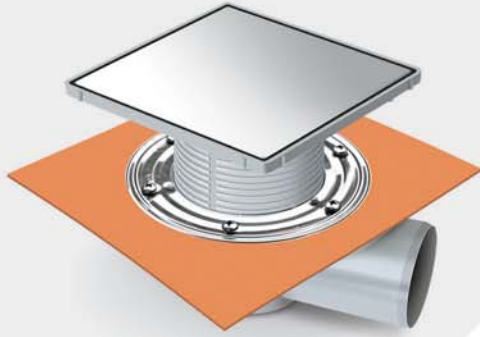

MTS 4200TE SERİSİ 20x20 cm KARE

TERMO ELASTİK MONTAJLI İZOLASYON UYUMLU SET

Ürün Kodu	Açıklama	Koli Adedi	Birim Fiyatı
MTS 4200TE-9	Yandan Çıkışlı Süzgeç Ø 32 mm 9 Yükseklik Parçası	20	163,00 TL
MTS 4204TE-9	Yandan Çıkışlı Süzgeç Ø 50 mm 9 Cm Yükseklik Parçası	20	164,00 TL
MTS 4205TE-9	Yandan Çıkışlı Süzgeç Ø 70 mm 9 Cm Yükseklik Parçası	20	165,20 TL
MTS 4206TE-9	Yandan Çıkışlı Süzgeç Ø 100 mm 9 Cm Yükseklik Parçası	20	178,00 TL
MTS 4201TE-9	Alttan Çıkışlı Süzgeç Ø 50 mm 9 Cm Yükseklik Parçası	20	164,00 TL
MTS 4202TE-9	Alttan Çıkışlı Süzgeç Ø 70 mm 9 Cm Yükseklik Parçası	20	165,20 TL
MTS 4248TE-9	Alttan Çıkışlı Süzgeç Ø 100 mm 9 Cm Yükseklik Parçası	20	172,00 TL