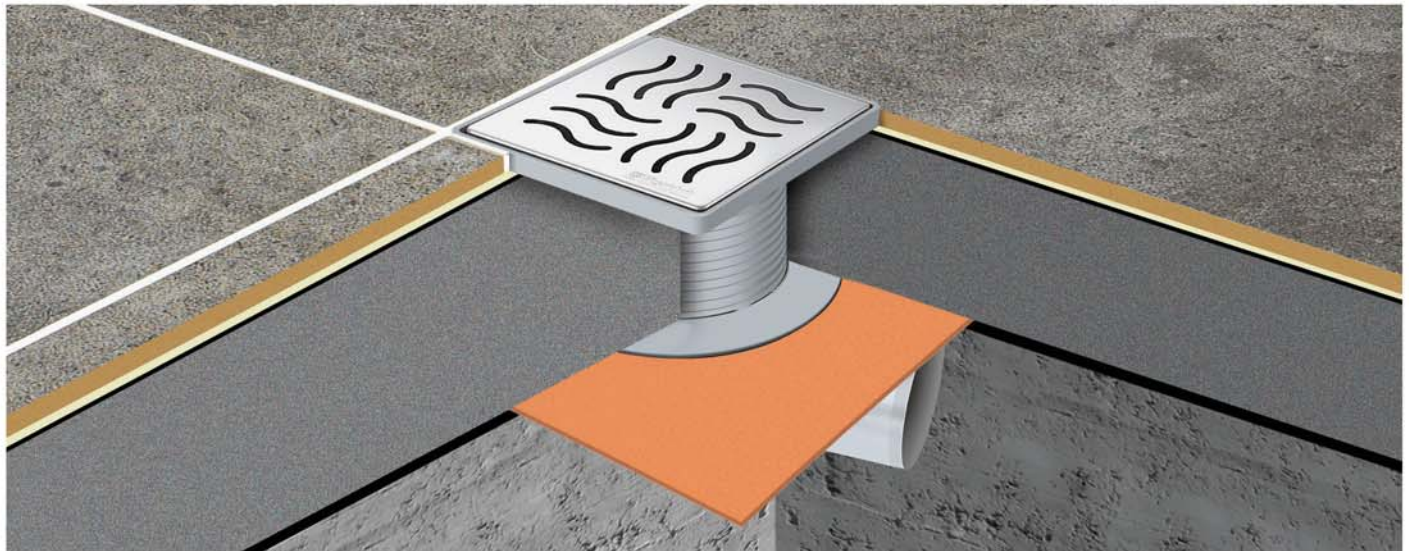

Ürün Kodu	Açıklama	Koli Adedi	Birim Fiyatı
MTS 3900TE-3	Yandan Çıkışlı Süzgeç Ø 32 mm 3 Cm Yükseklik Parçası	20	76,00 TL
MTS 3900TE-9	Yandan Çıkışlı Süzgeç Ø 32 mm 9 Cm Yükseklik Parçası	20	76,80 TL
MTS 3900TE-15	Yandan Çıkışlı Süzgeç Ø 32 mm 15 Cm Yükseklik Parçası	20	77,80 TL
MTS 3904TE-3	Yandan Çıkışlı Süzgeç Ø 50 mm 3 Cm Yükseklik Parçası	20	77,40 TL
MTS 3904TE-9	Yandan Çıkışlı Süzgeç Ø 50 mm 9 Cm Yükseklik Parçası	20	78,20 TL
MTS 3904TE-15	Yandan Çıkışlı Süzgeç Ø 50 mm 15 Cm Yükseklik Parçası	20	78,80 TL
MTS 3905TE-3	Yandan Çıkışlı Süzgeç Ø 70 mm 3 Cm Yükseklik Parçası	20	78,20 TL
MTS 3905TE-9	Yandan Çıkışlı Süzgeç Ø 70 mm 9 Cm Yükseklik Parçası	20	79,00 TL
MTS 3905TE-15	Yandan Çıkışlı Süzgeç Ø 70 mm 15 Cm Yükseklik Parçası	20	79,60 TL
MTS 3906TE-3	Yandan Çıkışlı Süzgeç Ø 100 mm 3 Cm Yükseklik Parçası	20	92,00 TL
MTS 3906TE-9	Yandan Çıkışlı Süzgeç Ø 100 mm 9 Cm Yükseklik Parçası	20	92,80 TL
MTS 3906TE-15	Yandan Çıkışlı Süzgeç Ø 100 mm 15 Cm Yükseklik Parçası	20	93,60 TL
MTS 3901TE-3	Alttan Çıkışlı Süzgeç Ø 50 mm 3 Cm Yükseklik Parçası	20	77,40 TL
MTS 3901TE-9	Alttan Çıkışlı Süzgeç Ø 50 mm 9 Cm Yükseklik Parçası	20	78,20 TL
MTS 3901TE-15	Alttan Çıkışlı Süzgeç Ø 50 mm 15 Cm Yükseklik Parçası	20	78,80 TL
MTS 3902TE-3	Alttan Çıkışlı Süzgeç Ø 70 mm 3 Cm Yükseklik Parçası	20	78,20 TL
MTS 3902TE-9	Alttan Çıkışlı Süzgeç Ø 70 mm 9 Cm Yükseklik Parçası	20	79,00 TL
MTS 3902TE-15	Alttan Çıkışlı Süzgeç Ø 70 mm 15 Cm Yükseklik Parçası	20	79,60 TL
MTS 3948TE-3	Alttan Çıkışlı Süzgeç Ø 100 mm 3 Cm Yükseklik Parçası	20	86,00 TL
MTS 3948TE-9	Alttan Çıkışlı Süzgeç Ø 100 mm 9 Cm Yükseklik Parçası	20	86,80 TL
MTS 3948TE-15	Alttan Çıkışlı Süzgeç Ø 100 mm 15 Cm Yükseklik Parçası	20	89,60 TL