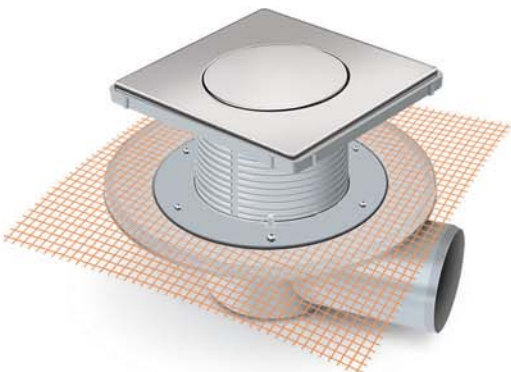

MTS 7500F SERİSİ 15x15 cm BASÇIK

FİLE MONTAJLI İZOLASYON UYUMLU SÜZGEÇ SİSTEMLERİ

Ürün Kodu	Açıklama	Koli Adedi	Birim Fiyatı
MTS 7500F-9	Yandan Çıkışlı Süzgeç Ø 32 mm 9 Yükseklik Parçası	20	72,00 TL
MTS 7504F-9	Yandan Çıkışlı Süzgeç Ø 50 mm 9 Cm Yükseklik Parçası	20	72,00 TL
MTS 7505F-9	Yandan Çıkışlı Süzgeç Ø 70 mm 9 Cm Yükseklik Parçası	20	76,00 TL
MTS 7506F-9	Yandan Çıkışlı Süzgeç Ø 100 mm 9 Cm Yükseklik Parçası	20	94,00 TL
MTS 7501F-9	Alttan Çıkışlı Süzgeç Ø 50 mm 9 Cm Yükseklik Parçası	20	72,00 TL
MTS 7502F-9	Alttan Çıkışlı Süzgeç Ø 70 mm 9 Cm Yükseklik Parçası	20	76,00 TL
MTS 7548F-9	Alttan Çıkışlı Süzgeç Ø 100 mm 9 Cm Yükseklik Parçası	20	82,00 TL