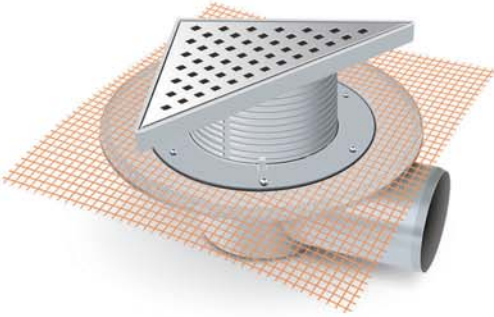

Paslanmaz Çerçevesiz

MTS 7200F SERİSİ 20x20 cm KARE

FİLE MONTAJLI İZOLASYON UYUMLU SÜZGEÇ SİSTEMLERİ

Ürün Kodu	Açıklama	Koli Adedi	Birim Fiyatı
MTS 7200F-9	Yandan Çıkışlı Süzgeç Ø 32 mm 9 Yükseklik Parçası	20	146,00 TL
MTS 7204F-9	Yandan Çıkışlı Süzgeç Ø 50 mm 9 Cm Yükseklik Parçası	20	146,00 TL
MTS 7205F-9	Yandan Çıkışlı Süzgeç Ø 70 mm 9 Cm Yükseklik Parçası	20	150,00 TL
MTS 7206F-9	Yandan Çıkışlı Süzgeç Ø 100 mm 9 Cm Yükseklik Parçası	20	170,00 TL
MTS 7201F-9	Alttan Çıkışlı Süzgeç Ø 50 mm 9 Cm Yükseklik Parçası	20	146,00 TL
MTS 7202F-9	Alttan Çıkışlı Süzgeç Ø 70 mm 9 Cm Yükseklik Parçası	20	150,00 TL
MTS 7248F-9	Alttan Çıkışlı Süzgeç Ø 100 mm 9 Cm Yükseklik Parçası	20	155,00 TL